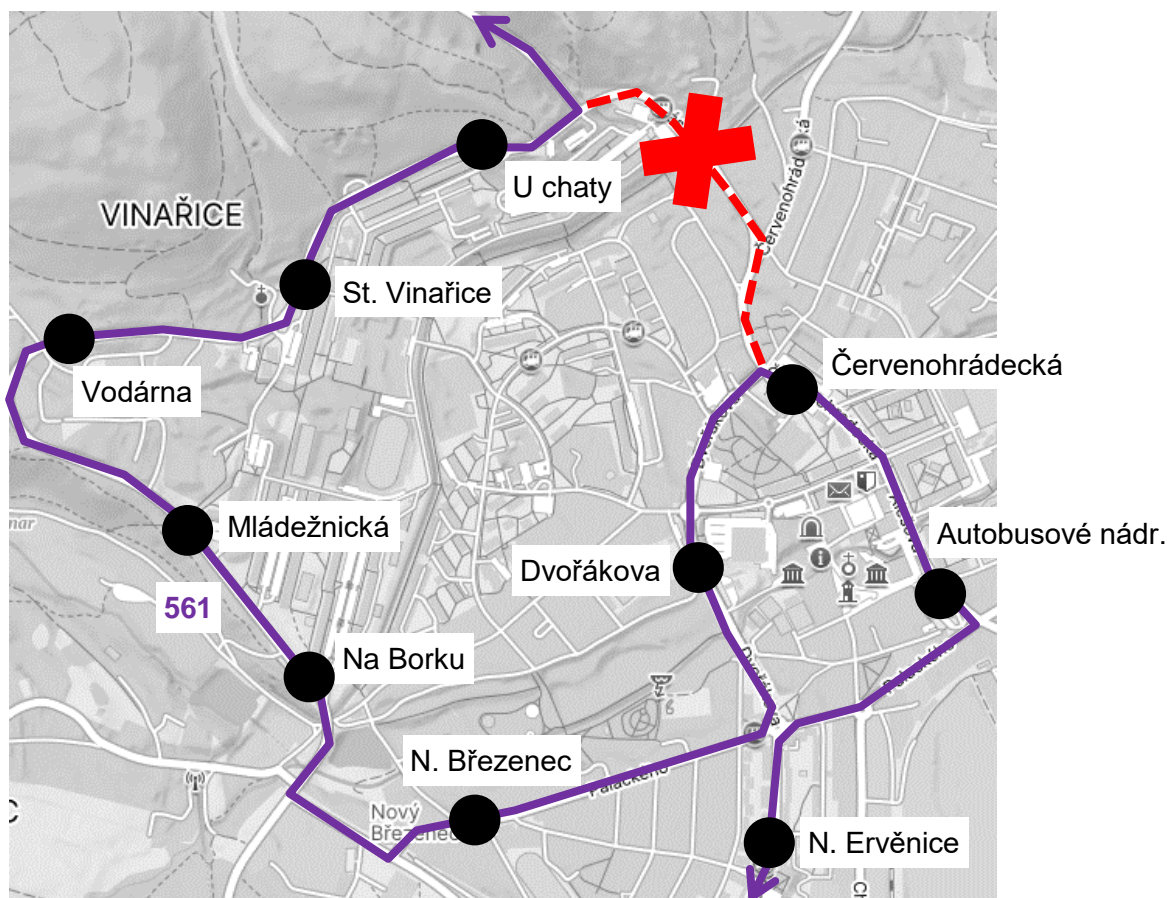

POZOR, VÝLUKA!

Informace o mimořádných změnách na linkách DÚK

S PLATNOSTÍ OD:

1. 3. 2024

DO:

31. 8. 2024

Uzavírka ul. Jiráskova v Jirkově

JSOU DOTČENY LINKY:

561

NÁHRADNÍ OPATŘENÍ:

Z důvodu úplné uzavírky ul. Jiráskova v Jirkově dochází od 1. 3. 2024 do 31. 8. 2024 k výluce autobusové linky 561. Linka je po dobu uzavírky vedena v úseku Nové Ervěnice – Jirkov, Jindřišská po objízdné trase. Zastávka Jirkov, Jiráskova není dočasně obsluhovaná. Na objízdné trase linka zastavuje ve všech nácestných zastávkách (vyjma zastávky Palackého).